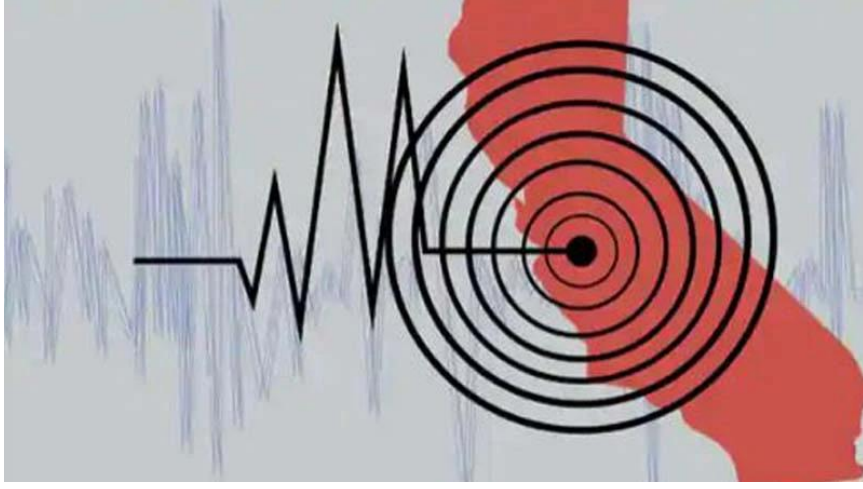

ঢাকাসহ সারাদেশে ভয়াবহ ভূমিকম্প অনুভূত

সংগৃহীত ছবি

রাজধানীসহ সারাদেশে ভূকম্পন অনুভূত।

শুক্রবার (২১ নভেম্বর) সকাল ১০টা ৩৮ মিনিটে দেশের বিভিন্ন এলাকায় ভূমিকম্পের কম্পন টের পাওয়া যায়। হঠাৎ দুর্লুনিতে অনেকেই ঘরবাড়ি ও কর্মস্থল থেকে আতঙ্কে বাইরে বের হয়ে আসেন।